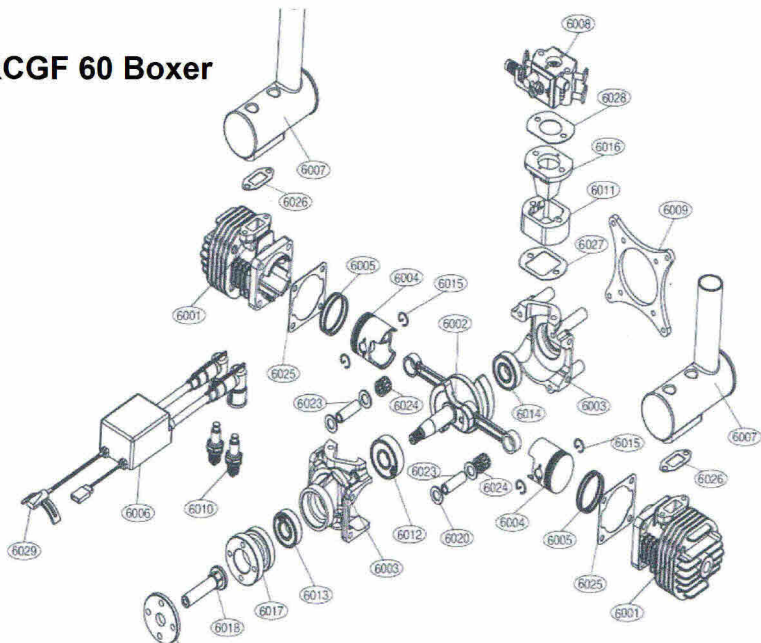

RCGF 60 Boxer

Item	Description	Accessory Number
1	CYLINDER	6001
2	CRANKSHAFT accessory	6002
3	CRANKCASE SET(front)	6003
4	CRANKCASE SET(rear)	6003
5	PISTON accessory	6004+6005+6015+6024+6020+6023
6	PROP HUB accessory	6019+6018+6017
7	BEARINGS	6013,6012,6014
8	IGNITION SET(included sensor)	6006+6029
9	GASKET SET	6025+6026+6027+6028
10	WRIST PIN BEARING	6024
11	REED VALVE & INSULATOR	6011+6016
12	CARBURETOR	6008
13	SPARK PLUG	6010
14	MUFFLER	6007
15	SCREW SET	6019